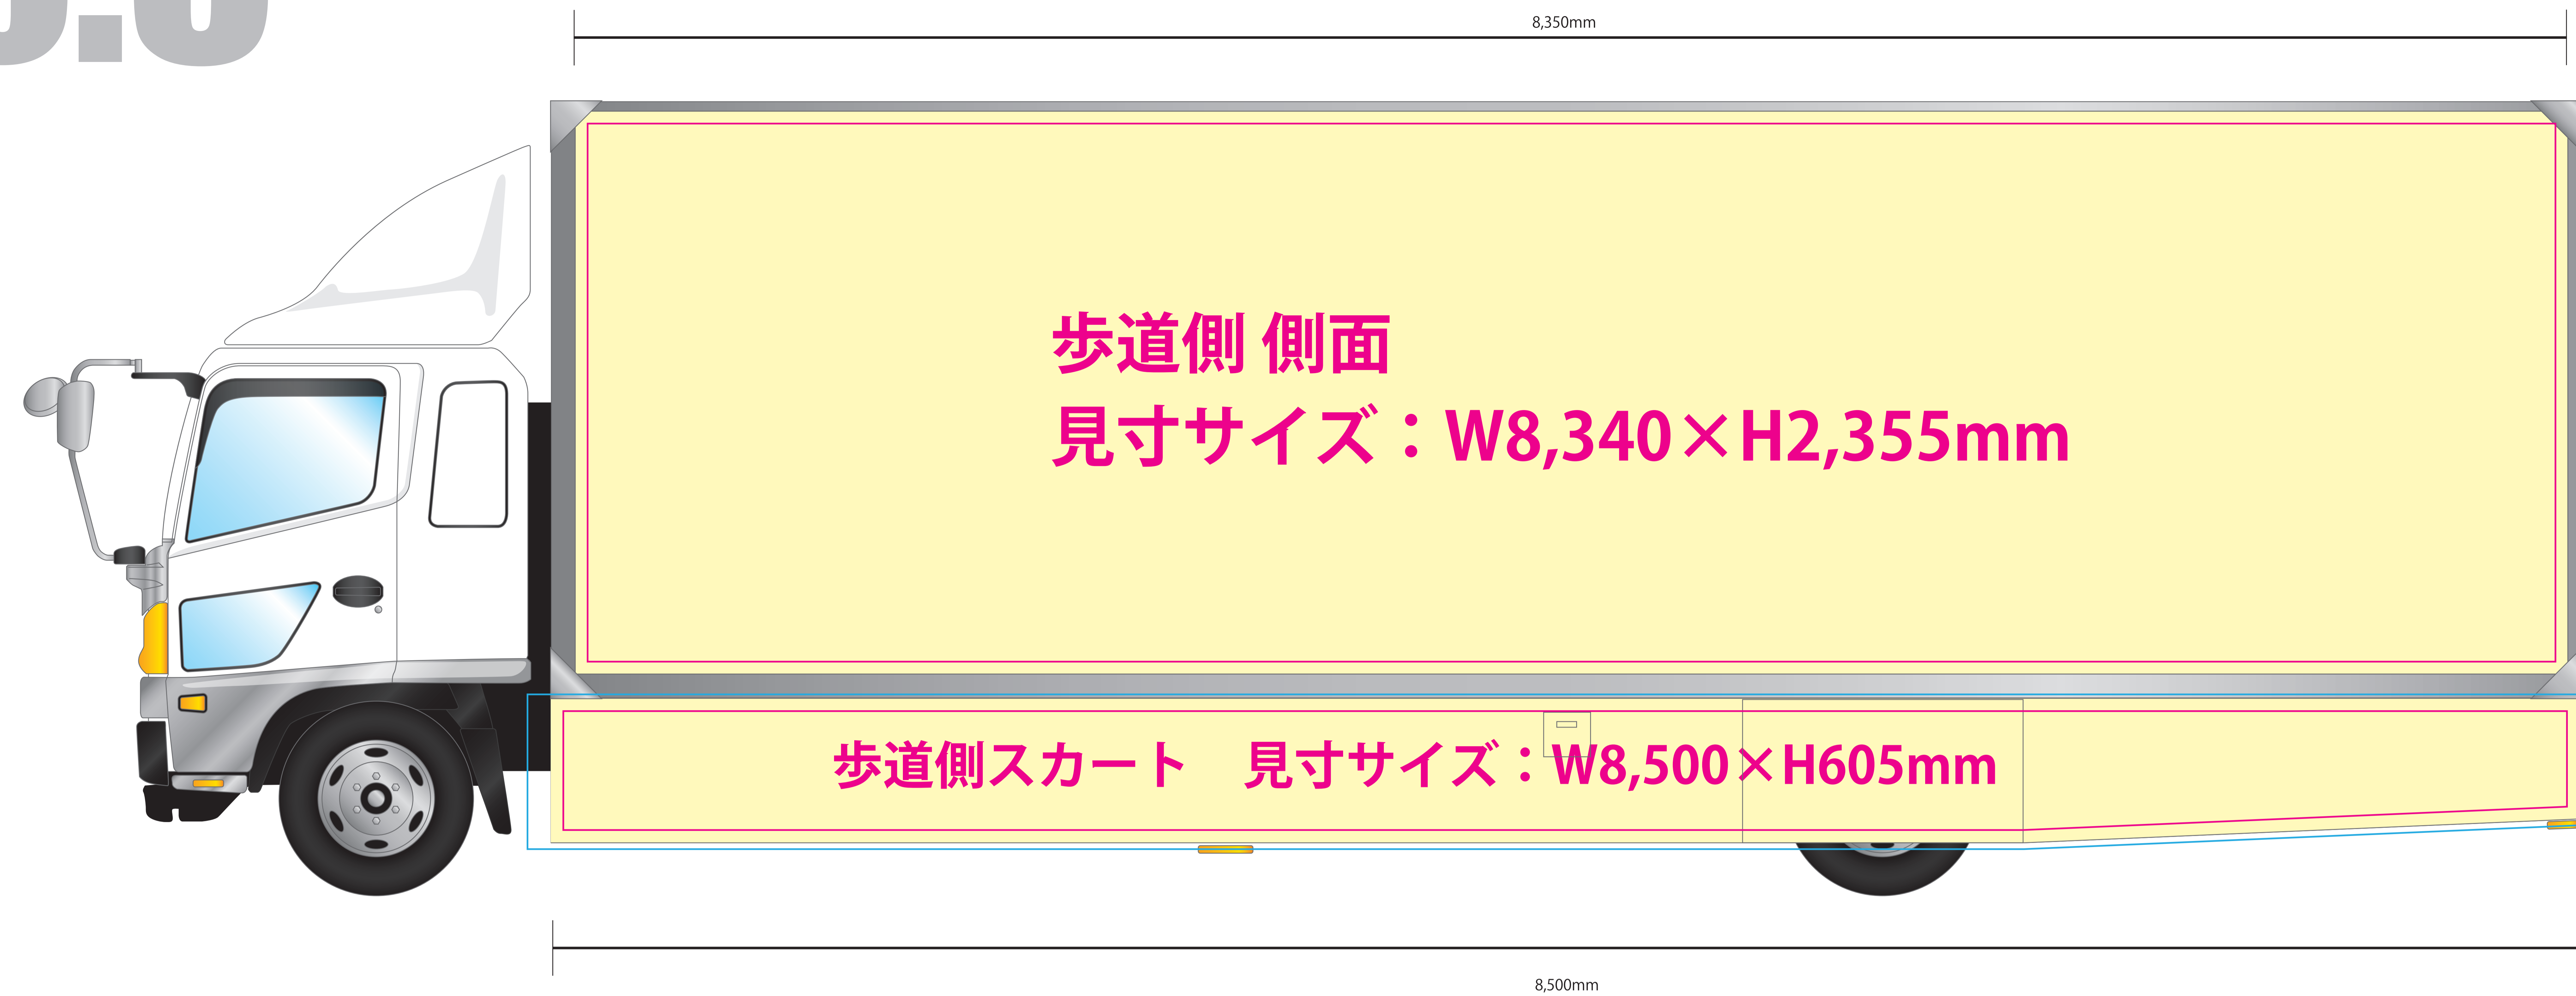

No.3

ADトラック テンプレート 3号車

Scale:1/10

UPDATE/2018.06.04

■側面 (FF_内照式_運転席側_助手席側)

- 枠内 (仕上見寸サイズ) W8,340×H2,355mm
- 枠内 (重要情報サイズ) W8,240×H2,255mm

■スカート (運転席側_助手席側)

- 枠内 (仕上見寸サイズ) W8,500×H605mm
- 枠内 (重要情報サイズ) W8,400×H505mm
- 枠内 (データ制作サイズ) W8,700×H655mm

■前面

- 枠内 (仕上見寸サイズ) W290×H200mm

■風防

- 枠内 (仕上見寸サイズ) W1,160×H800mm
(前面エンブレムの400%拡大)

■背面 (FF_内照式)

- 枠内 (仕上見寸サイズ) W2,120×H2,380mm
- 枠内 (データ制作サイズ) W2,020×H2,280mm

データ作成上のご注意

データは「データ作成サイズ」にて作成してください。
(仕上見寸が媒体の見える部分になります)
気温等により、メディア伸縮がございます。
切れてはいけない絵柄・文字等は、「見寸サイズ」より「50mm以上内側」に配置してください。
(内照シートの4隅角に▲プレートがあります)
イラストレータ
バージョン ver 8 ~ CS5 (最新版対応可)
制作時、アプリケーションのバージョンは統一。
上位バージョンと下位バージョン混合した場合、上位バージョンの機能が反映されない場合があります。
(保存時、下位バージョンへのバージョン互換性もできるだけ避けてください)