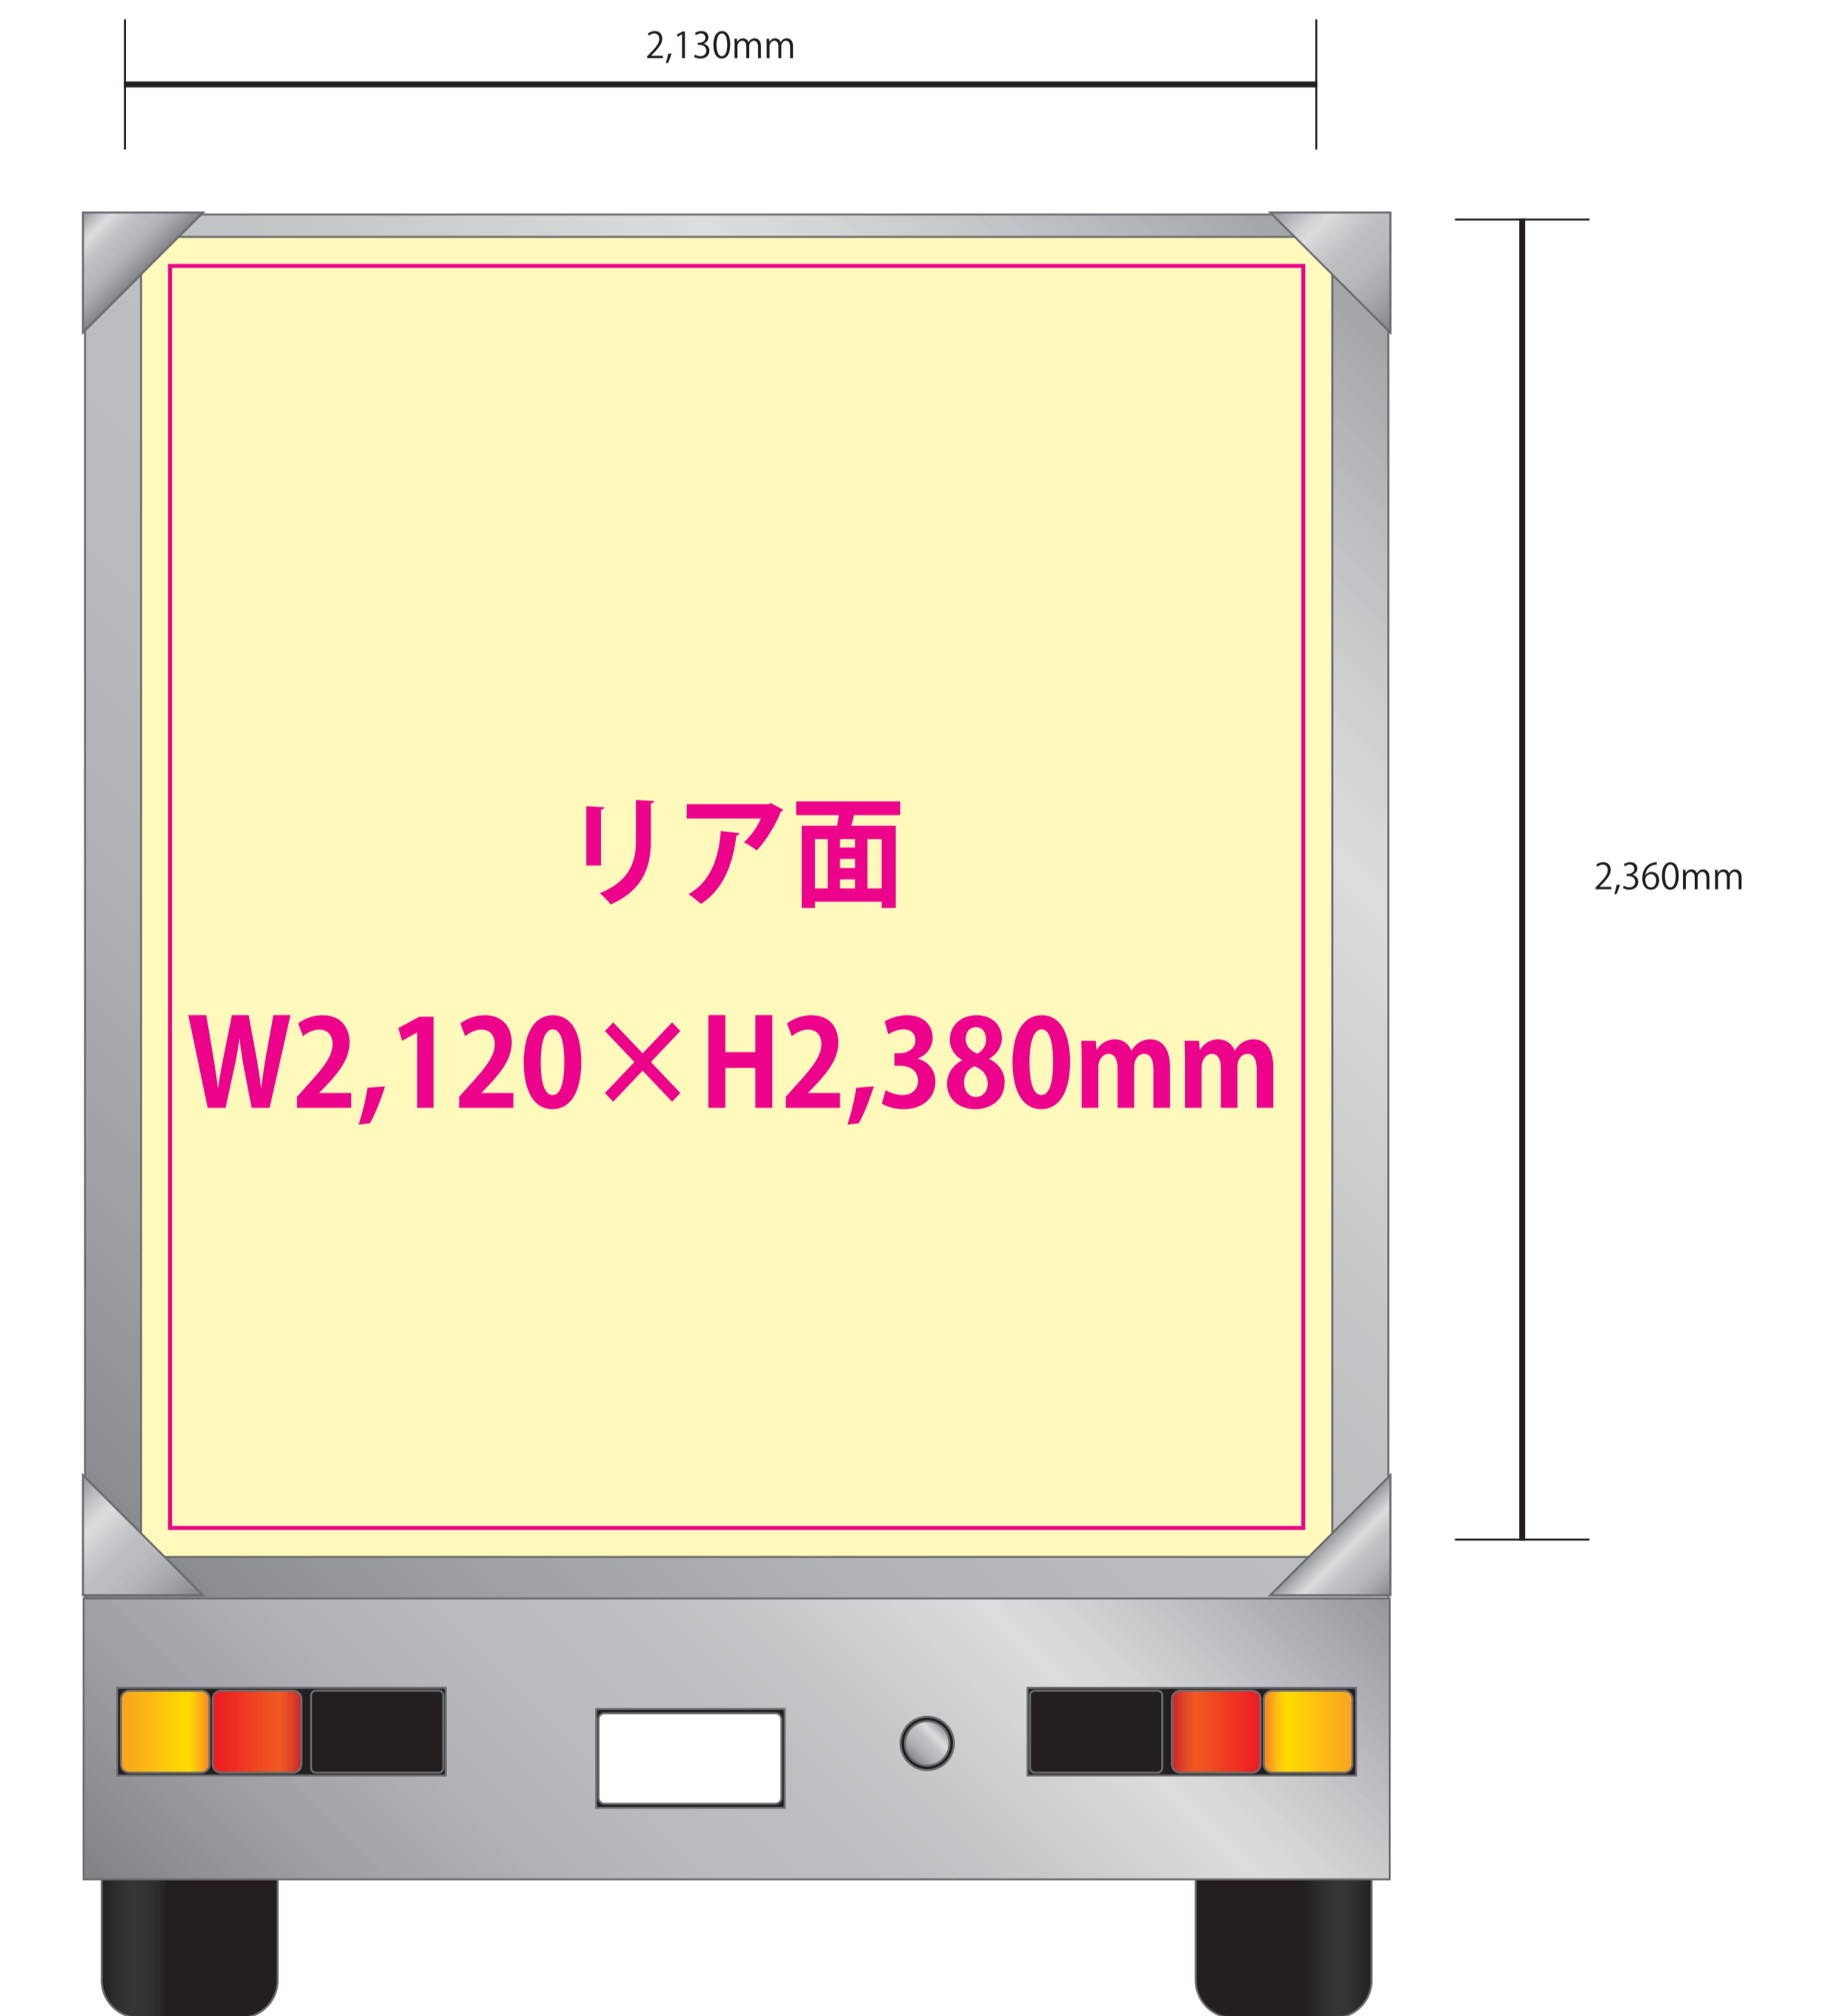

No.3

ADトラック テンプレート 3号車

Scale:1/10

UPDATE/2018.06.04

■側面 (FF_内照式_運転席側_助手席側)

- 枠内 (仕上見寸サイズ) W8,340×H2,355mm
- 枠内 (重要情報サイズ) W8,240×H2,255mm

■スカート (運転席側_助手席側)

- 枠内 (仕上見寸サイズ) W8,500×H605mm
- 枠内 (重要情報サイズ) W8,400×H505mm
- 枠内 (データ制作サイズ) W8,700×H655mm

■前面

- 枠内 (仕上見寸サイズ) W290×H200mm

■風防

- 枠内 (仕上見寸サイズ) W1,160×H800mm
(前面エンブレムの400%拡大)

■背面 (FF_内照式)

- 枠内 (仕上見寸サイズ) W2,120×H2,380mm
- 枠内 (データ制作サイズ) W2,020×H2,280mm

データ作成上のご注意

データは「データ作成サイズ」にて作成してください。
(仕上見寸が媒体の見える部分になります)
気温等により、メディア伸縮がございます。
切れてはいけない絵柄・文字等は、「見寸サイズ」より「50mm以上内側」に配置してください。
(内照シートの4隅角に▲プレートがあります)
イラストレータ
バージョン ver 8 ~ CS5 (最新版対応可)
制作時、アプリケーションのバージョンは統一。
上位バージョンと下位バージョン混合した場合、上位バージョンの機能が反映されない場合があります。
(保存時、下位バージョンへのバージョン互換性もできるだけ避けてください)

画像 (Photo Shop すべてのバージョンに対応)
解像度 仕上原寸時、「72dpi」以上 推奨 150dpi
「注意」 テンプレートはS=1/10です。テンプレートでのデータ作成の場合、解像度は720dpi以上で、作成をお願いします。(シート作成の際拡大します)
色形式 CMYK(プロセスカラー)
RGB/ 特色等は強制的にCMYKにて出力(変換時色味が変わります)
画像形式 EPS/TIFF/JPEG
基本的には、文字/イラスト イラストレータ グラデーション/特殊効果は Photo Shop