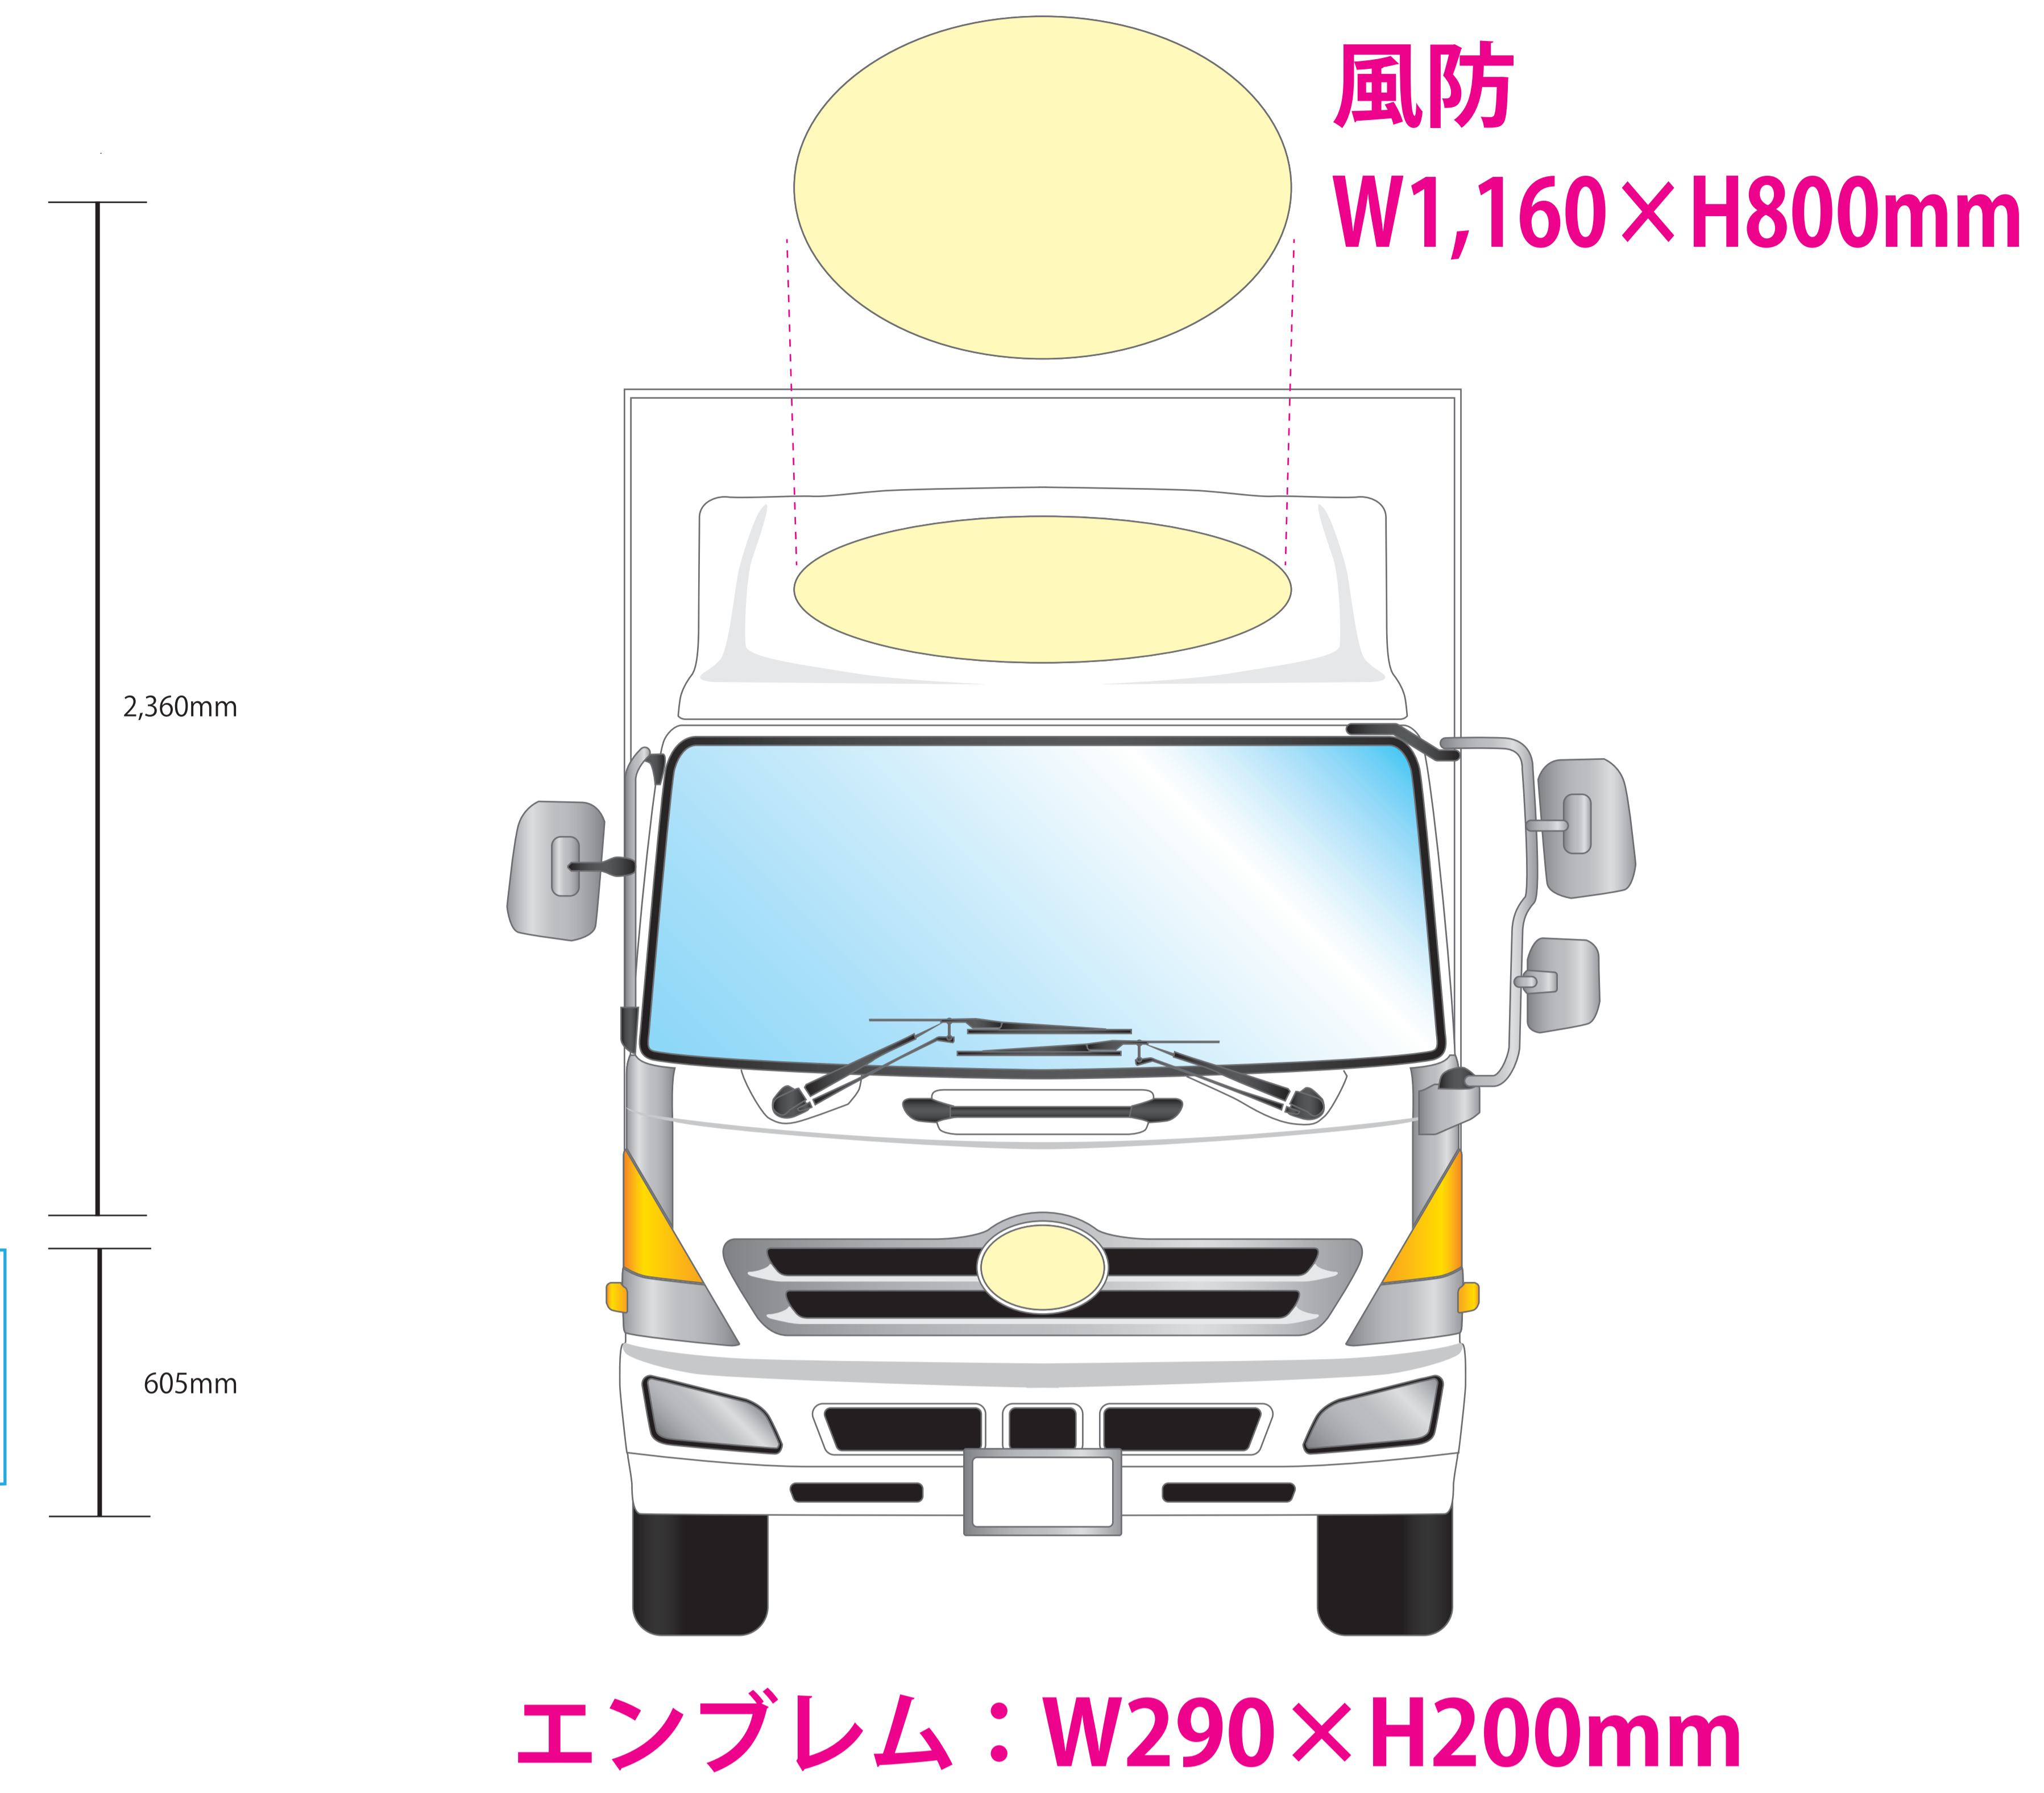

No.3

ADトラック テンプレート 3号車

Scale:1/10

UPDATE/2018.06.04

■側面 (FF_内照式_運転席側_助手席側)

- 枠内 (仕上見寸サイズ) W8,340×H2,355mm
- 枠内 (重要情報サイズ) W8,240×H2,255mm

■スカート (運転席側_助手席側)

- 枠内 (仕上見寸サイズ) W8,500×H605mm
- 枠内 (重要情報サイズ) W8,400×H505mm
- 枠内 (データ制作サイズ) W8,700×H655mm

■前面

- 枠内 (仕上見寸サイズ) W290×H200mm

■風防

- 枠内 (仕上見寸サイズ) W1,160×H800mm
(前面エンブレムの400%拡大)

■背面 (FF_内照式)

- 枠内 (仕上見寸サイズ) W2,120×H2,380mm
- 枠内 (データ制作サイズ) W2,020×H2,280mm

データ作成上のご注意

データは「データ作成サイズ」にて作成してください。
(仕上見寸が媒体の見える部分になります)
気温等により、メディア伸縮がございます。
切れてはいけない絵柄・文字等は、「見寸サイズ」より「50mm以上内側」に配置してください。
(内照シートの4隅角に▲プレートがあります)
イラストレータ
バージョン ver 8 ~ CS5 (最新版対応可)
制作時、アプリケーションのバージョンは統一。
上位バージョンと下位バージョン混合した場合、上位バージョンの機能が反映されない場合があります。
(保存時、下位バージョンへのバージョン互換性もできるだけ避けてください)

画像 (Photo Shop すべてのバージョンに対応)
解像度 仕上原寸時、「72dpi」以上 推奨 150dpi
「注意」 テンプレートはS=1/10です。テンプレートでのデータ作成の場合、解像度は720dpi以上で、作成をお願いします。(シート作成の際拡大します)
色形式 CMYK(プロセスカラー)
RGB/ 特色等は強制的にCMYKにて出力(変換時色味が変わります)
画像形式 EPS/TIFF/JPEG
基本的には、文字/イラスト イラストレータ グラデーション/特殊効果は Photo Shop