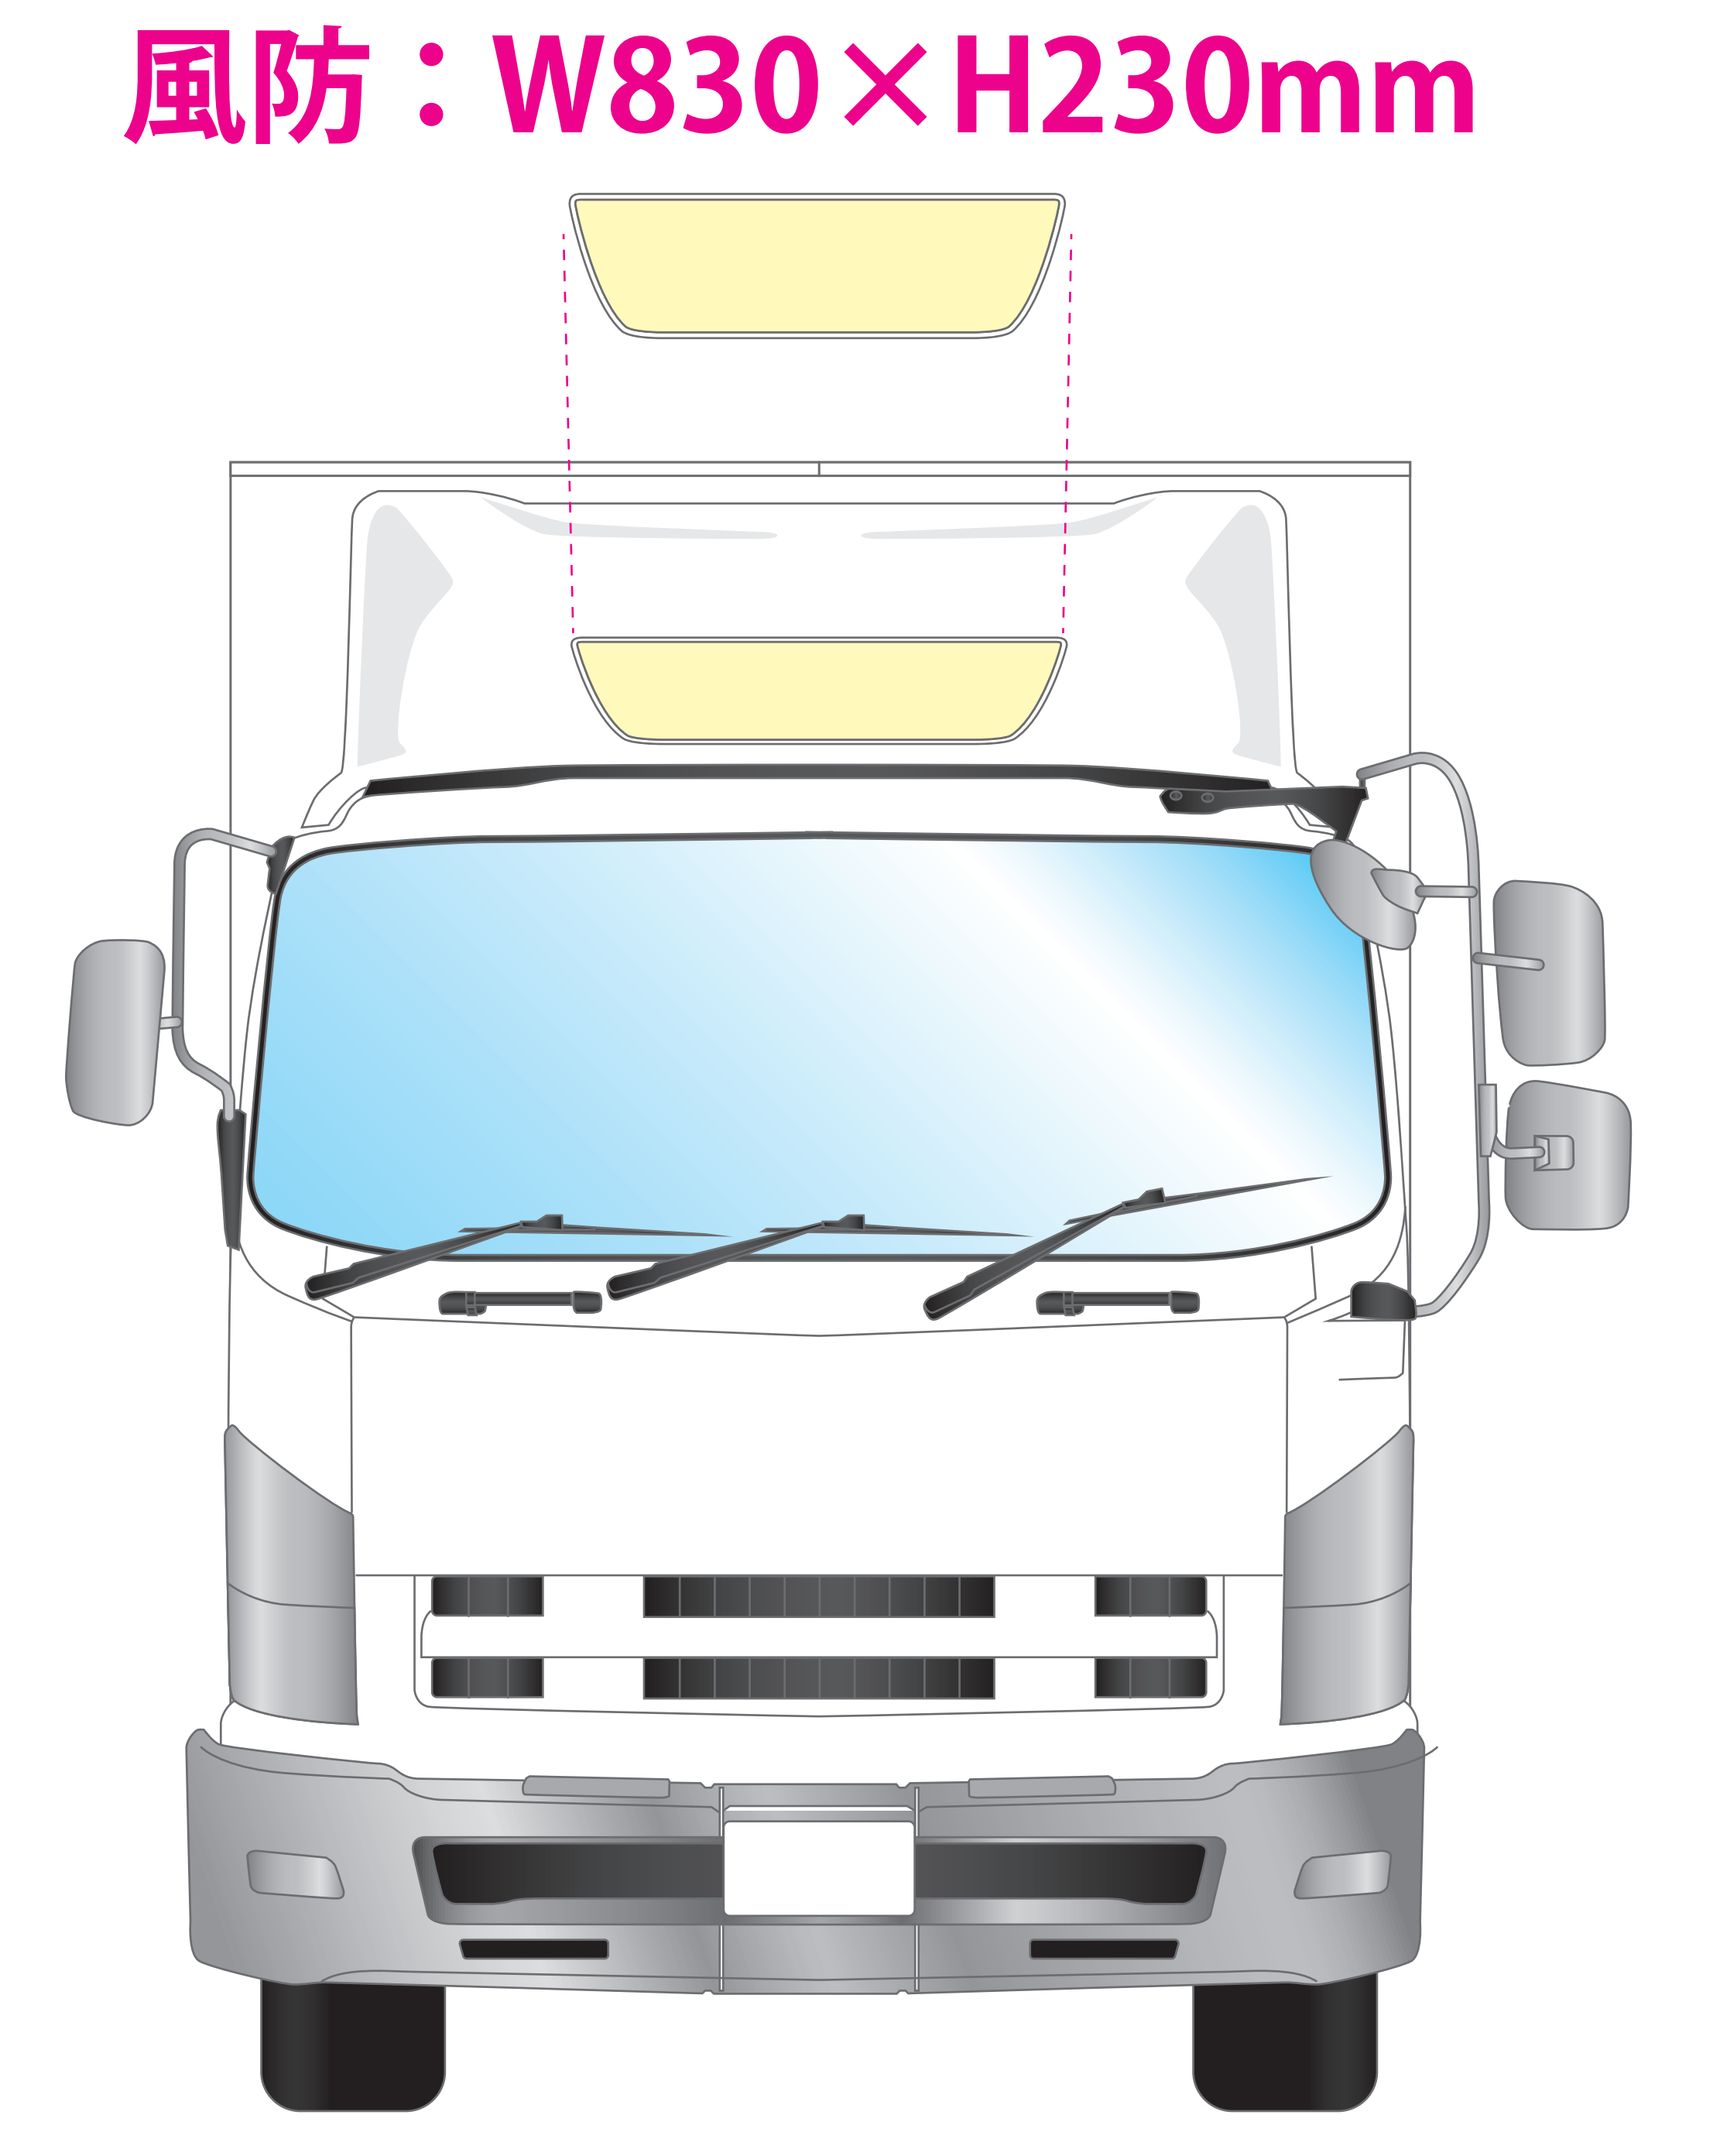

No.1

ADトラック テンプレート 1号車

Scale:1/10
UPDATE/2018.06.04

- 側面 (FF_内照式_運転席側_助手席側)
 - 枠内 (仕上見寸サイズ) W8,390×H2,260mm
 - 枠内 (重要情報サイズ) W8,290×H2,260mm
- スカート (運転席側_助手席側)
 - 枠内 (仕上見寸サイズ) W8,620×H500mm
 - 枠内 (重要情報サイズ) W8,520×H400mm
 - 枠内 (データ制作サイズ) W9,180×H510mm

- 前面
 - 枠内 (仕上見寸サイズ) W1,200×H280mm
- 風防
 - 枠内 (仕上見寸サイズ) W830×W650×H230mm
- 背面 (FF_内照式)
 - 枠内 (仕上見寸サイズ) W2,260×H2,260mm
 - 枠内 (データ制作サイズ) W2,160×H2,160mm

データ作成上のご注意

データは「データ作成サイズ」にて作成してください。
 (仕上見寸が媒体の見える部分になります)
 気温等により、メディア伸縮がございます。
 切れてはいけない絵柄・文字等は、「見寸サイズ」より「50mm以上内側」に配置してください。
 (内照シートの4隅角に▲プレートがあります)