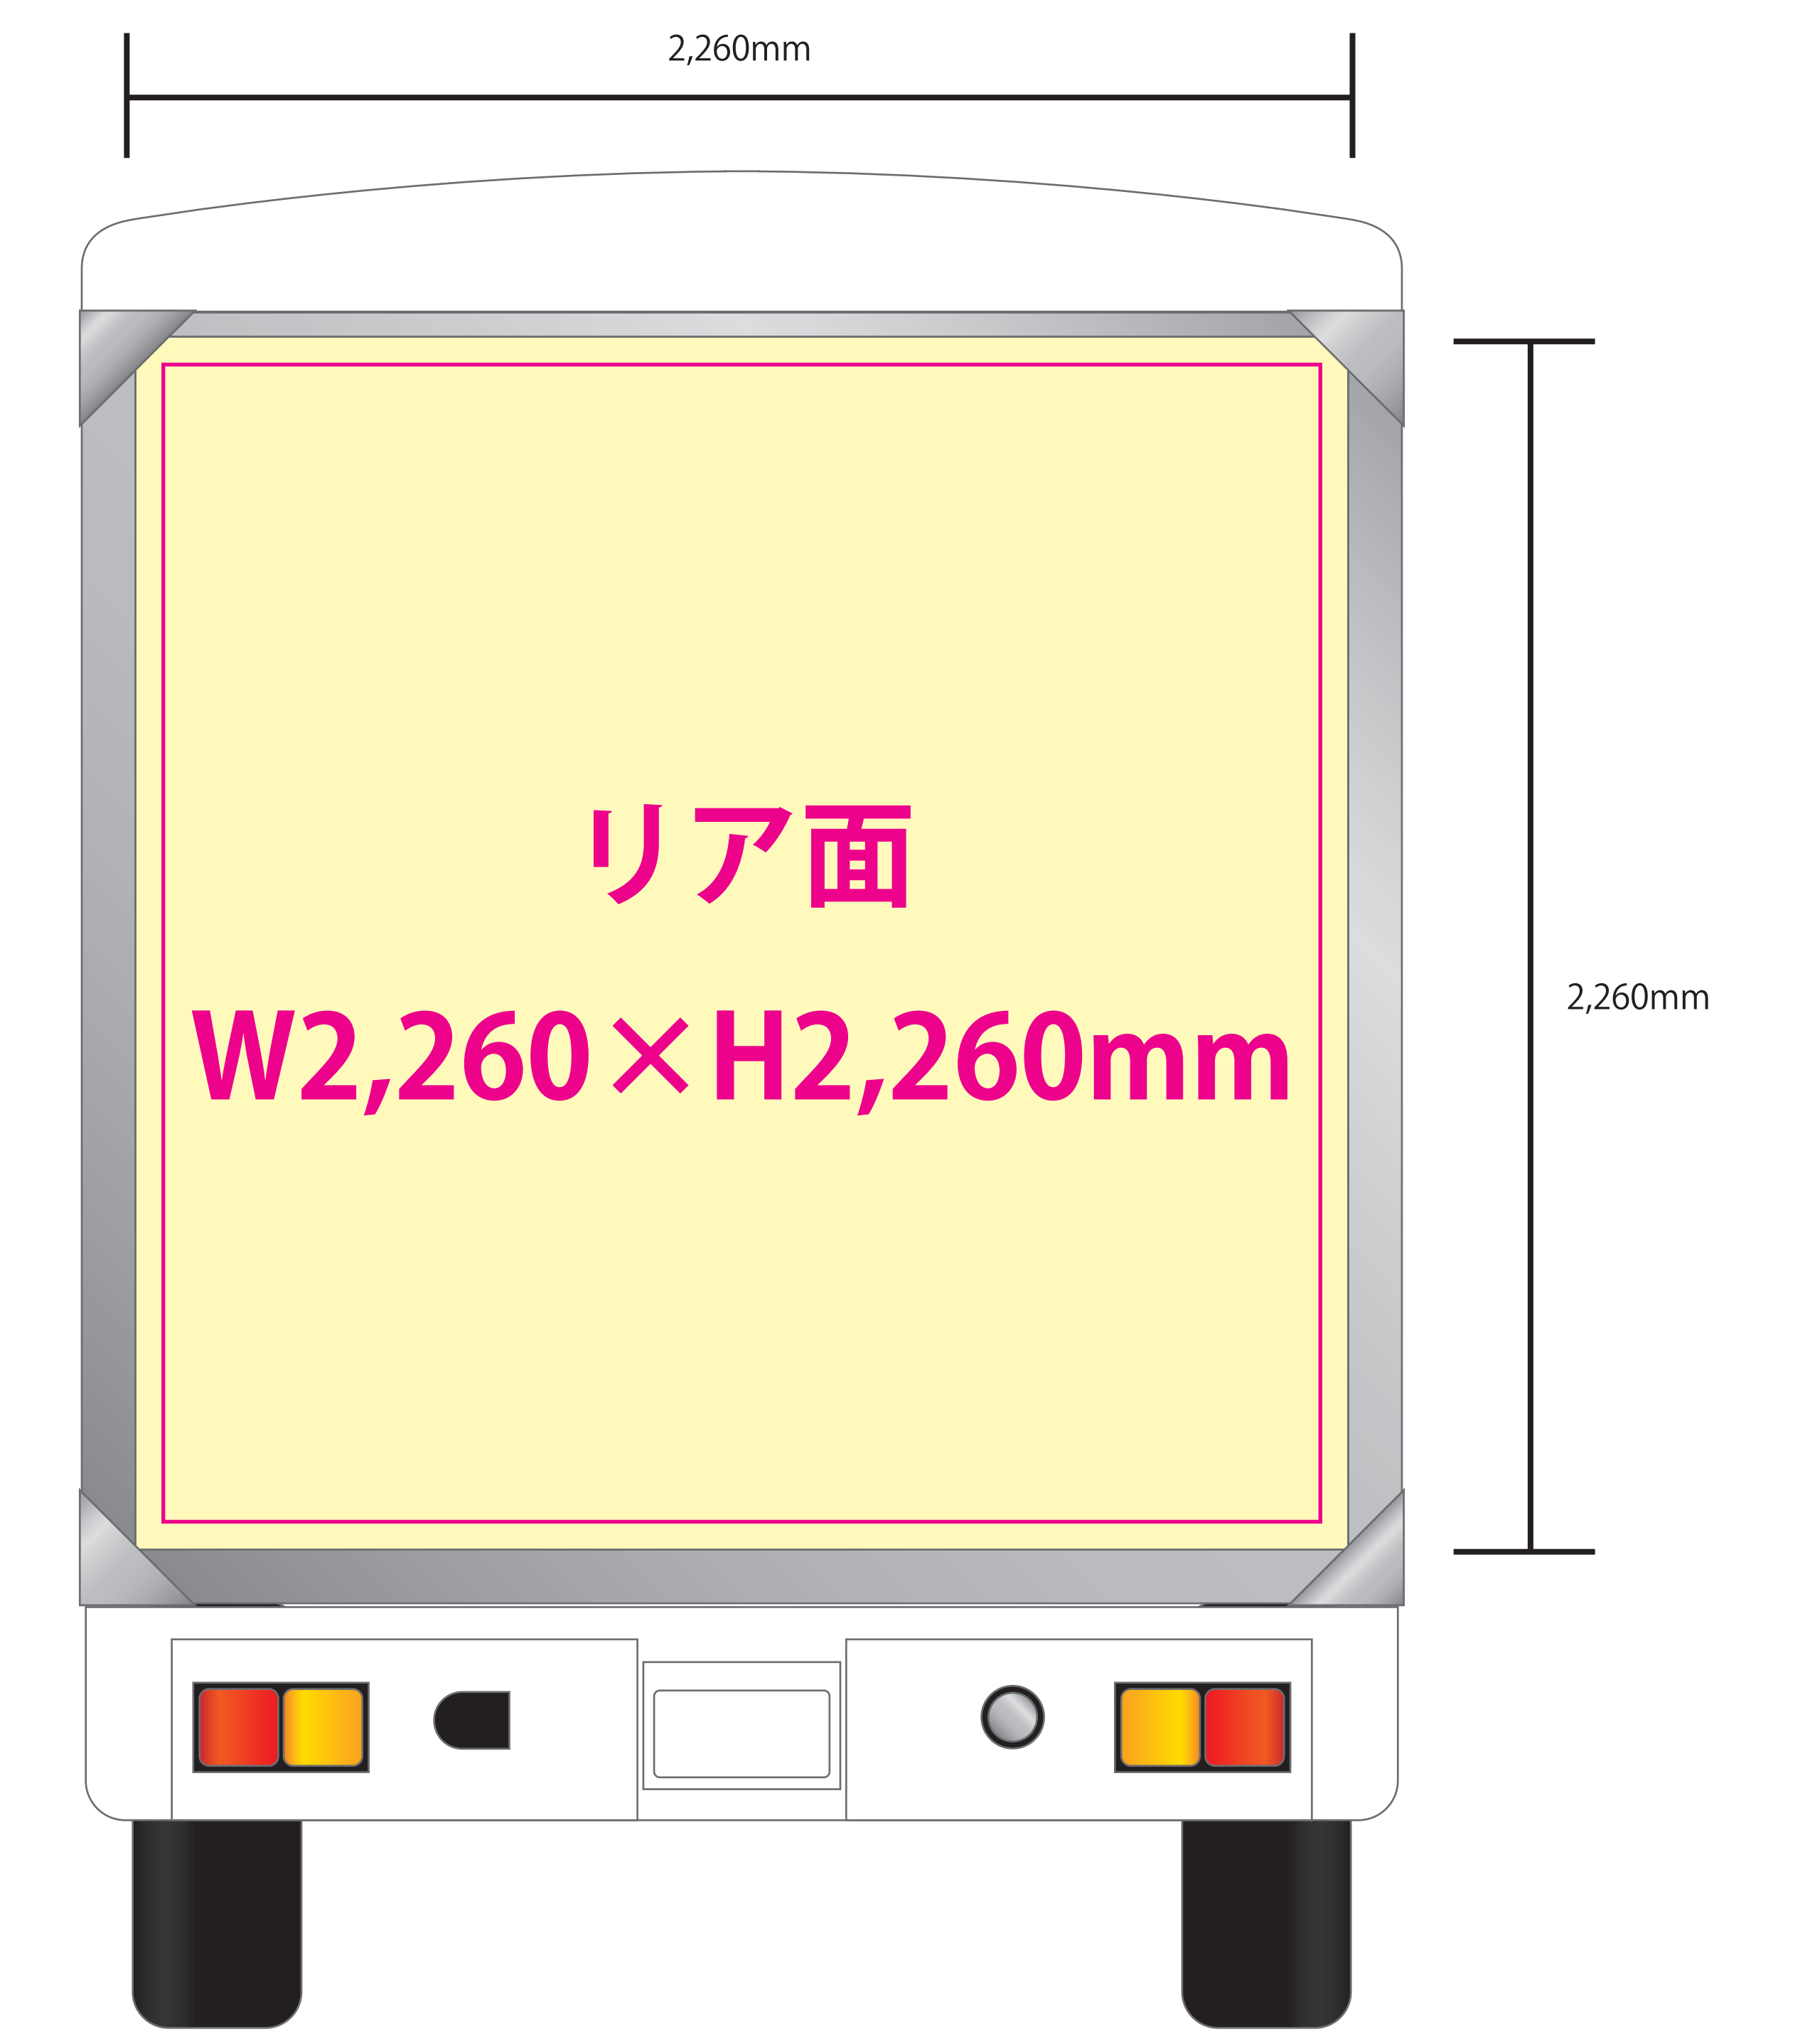

No.1

ADトラック テンプレート 1号車

Scale:1/10
UPDATE/2018.06.04

- 側面 (FF_内照式_運転席側_助手席側)
 - 枠内 (仕上見寸サイズ) W8,390×H2,260mm
 - 枠内 (重要情報サイズ) W8,290×H2,260mm
- スカート (運転席側_助手席側)
 - 枠内 (仕上見寸サイズ) W8,620×H500mm
 - 枠内 (重要情報サイズ) W8,520×H400mm
 - 枠内 (データ制作サイズ) W9,180×H510mm

- 前面
 - 枠内 (仕上見寸サイズ) W1,200×H280mm
- 風防
 - 枠内 (仕上見寸サイズ) W830×W650×H230mm
- 背面 (FF_内照式)
 - 枠内 (仕上見寸サイズ) W2,260×H2,260mm
 - 枠内 (データ制作サイズ) W2,160×H2,160mm

データ作成上のご注意

データは「データ作成サイズ」にて作成してください。
 (仕上見寸が媒体の見える部分になります)
 気温等により、メディア伸縮がございます。
 切れてはいけない絵柄・文字等は、「見寸サイズ」より「50mm以上内側」に配置してください。
 (内照シートの4隅角に▲プレートがあります)

イラストレータ
バージョン ver 8 ~ CS5 (最新版対応可)
制作時、アプリケーションのバージョンは統一。
上位バージョンと下位バージョン混合した場合、上位バージョンの機能が反映されない場合があります。
(保存時、下位バージョンへのバージョン互換性もできるだけ避けてください)

画像 (Photo Shop すべてのバージョンに対応)
解像度 仕上原寸時、「72dpi」以上 推奨 150dpi
「注意」 テンプレートはS=1/10です。テンプレートでのデータ作成の場合、解像度は720dpi以上で、作成をお願いします。(シート作成の際拡大します)